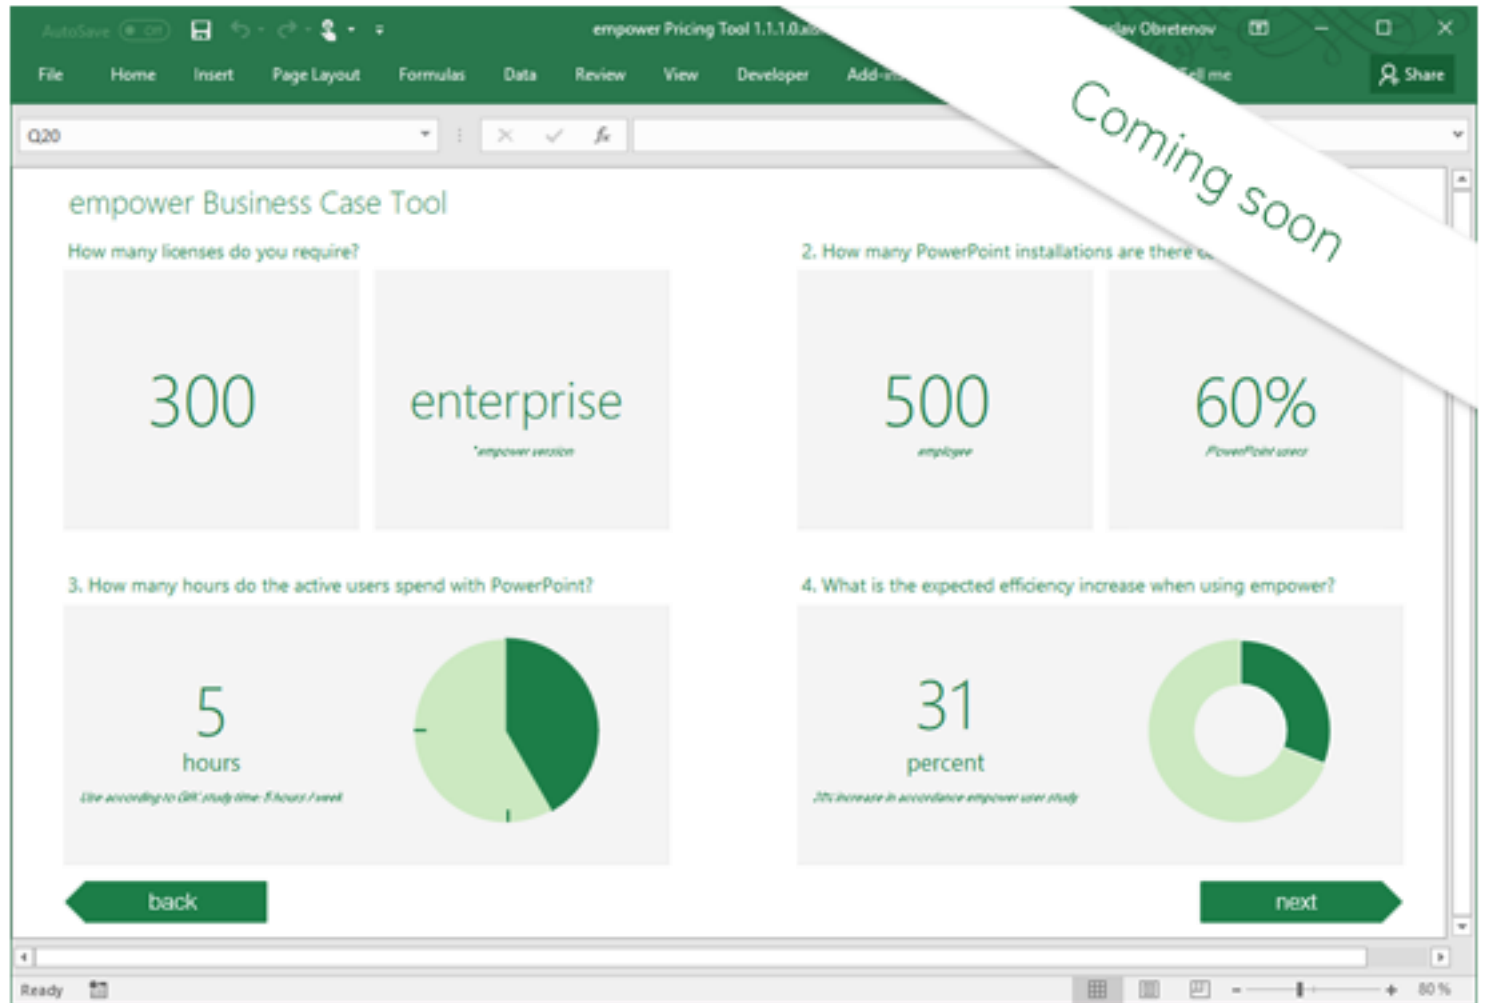

Halten Sie Ihre Vorlagen ganz ohne Aufwand aktuell und erstellen Sie im Handumdrehen professionelle Tabellen und Diagramme: mit empower® sheets - demnächst verfügbar